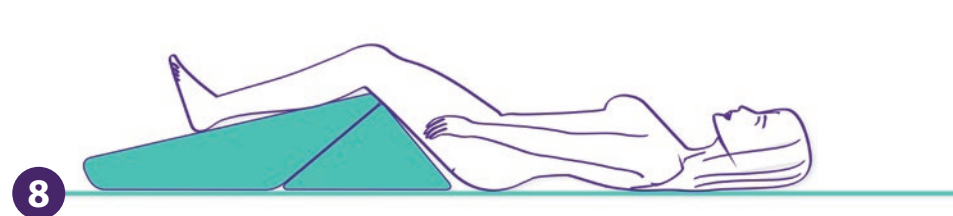

MAZLÍČÍ A KOJÍČÍ POLŠTÁŘ SUPERMAX

Skvělý přítel pro spánek.
Ideální pro spaní na boku.

DÁREK PRO
CELOU RODINU

Vhodné pro
dospělé i děti

Mazlíčí a kojící polštář SUPERMAX pomáhá:

- snižovat obtíže provázející těhotenství
- poskytnout oporu při kojení matce i dítěti
- rozložit tělesnou hmotnost při lehu, a tím snížit tlak na zátěžové body
- uvolnit svaly podél celé páteře
- poskytnout oporu krční páteři
- mírnit bolesti bederní páteře
- ulevit od menstruačních bolestí
- eliminovat bolest kyčelních a kolenních kloubů
- navodit psychickou pohodu, harmonii a hlubokou relaxaci
- přinést vám i vašim dětem příjemný pocit bezpečí