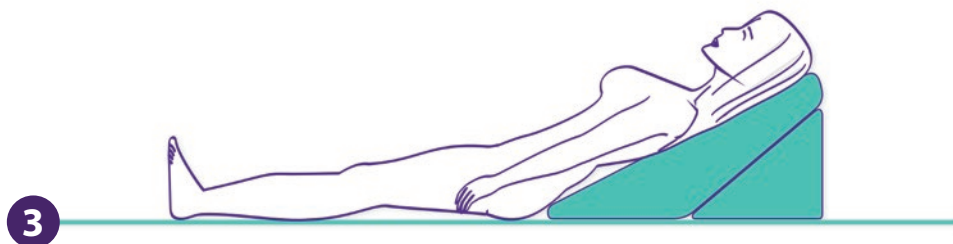

MAZLÍČÍ A KOJÍČÍ POLŠTÁŘ SUPERMAX

Skvělý přítel pro spánek.
Ideální pro spaní na boku.

DÁREK PRO
CELOU RODINU

Vhodné pro
dospělé i děti

Mazlíčí a kojící polštář SUPERMAX pomáhá:

- snižovat obtíže provázející těhotenství
- poskytnout oporu při kojení matce i dítěti
- rozložit tělesnou hmotnost při lehu, a tím snížit tlak na zátěžové body
- uvolnit svaly podél celé páteře
- poskytnout oporu krční páteři
- mírnit bolesti bederní páteře
- ulevit od menstruačních bolestí
- eliminovat bolest kyčelních a kolenních kloubů
- navodit psychickou pohodu, harmonii a hlubokou relaxaci
- přinést vám i vašim dětem příjemný pocit bezpečí