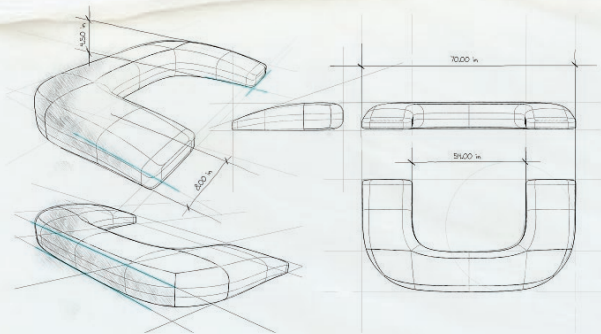

DÁREK PRO
CELOU RODINU

Vhodné pro
dospělé i děti

Mazlicí polštář Sweetheart je určen pro:

- každého, kdo rád spí a odpočívá na boku
- maminky s malými dětmi
- těhotné a kojící ženy
- ženy trpící menstruačními bolestmi
- děti
- seniory
- jedince s bolestmi zad
- osoby trpící kloubními problémy, zejména v oblasti dolních končetin
- všechny lidi mající zvýšenou potřebu klidu a bezpečí