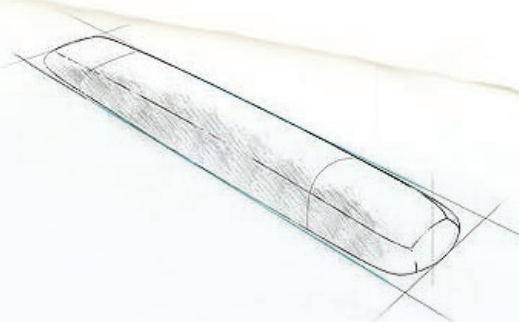

MAZLÍČÍ A KOJÍČÍ POLŠTÁŘ SUPERMAX

Skvělý přítel pro spánek.
Ideální pro spaní na boku.

DÁREK PRO
CELOU RODINU

Vhodné pro
dospělé i děti

Mazlíčí a kojící polštář SUPERMAX pomáhá:

- snižovat obtíže provázející těhotenství
- poskytnout oporu při kojení matce i dítěti
- rozložit tělesnou hmotnost při lehu, a tím snížit tlak na zátěžové body
- uvolnit svaly podél celé páteře
- poskytnout oporu krční páteři
- mírnit bolesti bederní páteře
- ulevit od menstruačních bolestí
- eliminovat bolest kyčelních a kolenních kloubů
- navodit psychickou pohodu, harmonii a hlubokou relaxaci
- přinést vám i vašim dětem příjemný pocit bezpečí