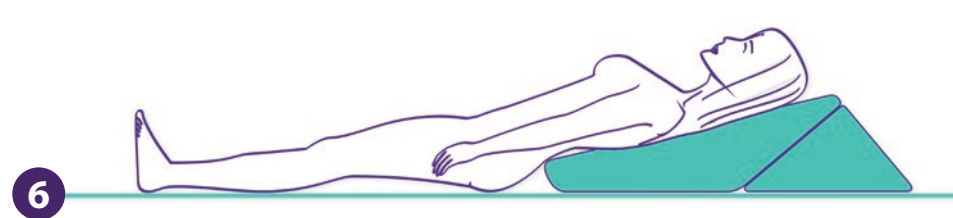

MULTI

POLOHOVACÍ PODLOŽKA
TV - RELAX - ČTENÍ

RELAXMAGIC

Dopřejte svým zádům dokonalé uvolnění. Multi polohovací podložka Relax Magic poskytuje nadstandardní pohodlí. Ideální relaxační pomůcka na polohování při jakékoliv činnosti. Její multifunkčnost Vás uchvátí a lehce si na ni zvyknete.

MAZLÍČÍ A KOJÍČÍ POLŠTÁŘ SUPERMAX

Skvělý přítel pro spánek.
Ideální pro spaní na boku.

DÁREK PRO
CELOU RODINU

Vhodné pro
dospělé i děti

Mazlíčí a kojící polštář SUPERMAX pomáhá:

- snižovat obtíže provázející těhotenství
- poskytnout oporu při kojení matce i dítěti
- rozložit tělesnou hmotnost při lehu, a tím snížit tlak na zátěžové body
- uvolnit svaly podél celé páteře
- poskytnout oporu krční páteři
- mírnit bolesti bederní páteře
- ulevit od menstruačních bolestí
- eliminovat bolest kyčelních a kolenních kloubů
- navodit psychickou pohodu, harmonii a hlubokou relaxaci
- přinést vám i vašim dětem příjemný pocit bezpečí