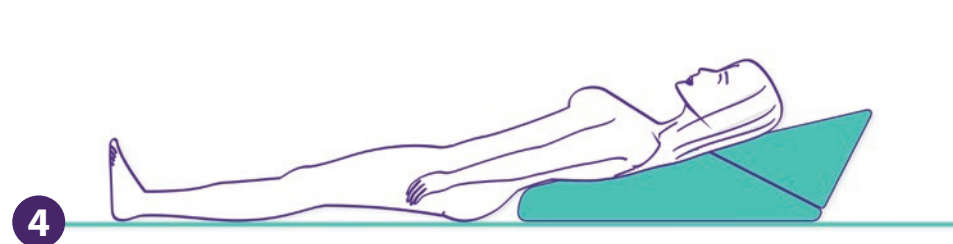

MAZLÍČÍ A KOJÍČÍ POLŠTÁŘ SUPERMAX

Skvělý přítel pro spánek.
Ideální pro spaní na boku.

DÁREK PRO
CELOU RODINU

Vhodné pro
dospělé i děti

Mazlíčí a kojící polštář SUPERMAX pomáhá:

- snižovat obtíže provázející těhotenství
- poskytnout oporu při kojení matce i dítěti
- rozložit tělesnou hmotnost při lehu, a tím snížit tlak na zátěžové body
- uvolnit svaly podél celé páteře
- poskytnout oporu krční páteři
- mírnit bolesti bederní páteře
- ulevit od menstruačních bolestí
- eliminovat bolest kyčelních a kolenních kloubů
- navodit psychickou pohodu, harmonii a hlubokou relaxaci
- přinést vám i vašim dětem příjemný pocit bezpečí