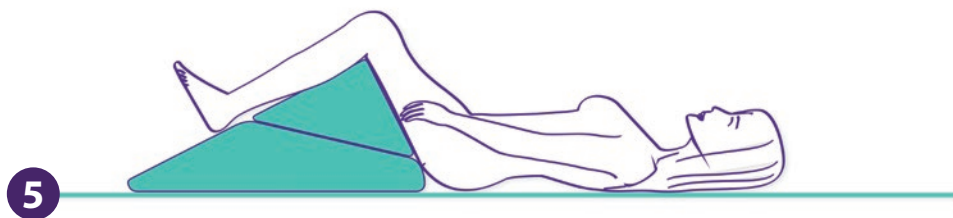

MAZLÍČÍ A KOJÍČÍ POLŠTÁŘ SUPERMAX

Skvělý přítel pro spánek.
Ideální pro spaní na boku.

DÁREK PRO
CELOU RODINU

Vhodné pro
dospělé i děti

Mazlíčí a kojící polštář SUPERMAX pomáhá:

- snižovat obtíže provázející těhotenství
- poskytnout oporu při kojení matce i dítěti
- rozložit tělesnou hmotnost při lehu, a tím snížit tlak na zátěžové body
- uvolnit svaly podél celé páteře
- poskytnout oporu krční páteři
- mírnit bolesti bederní páteře
- ulevit od menstruačních bolestí
- eliminovat bolest kyčelních a kolenních kloubů
- navodit psychickou pohodu, harmonii a hlubokou relaxaci
- přinést vám i vašim dětem příjemný pocit bezpečí